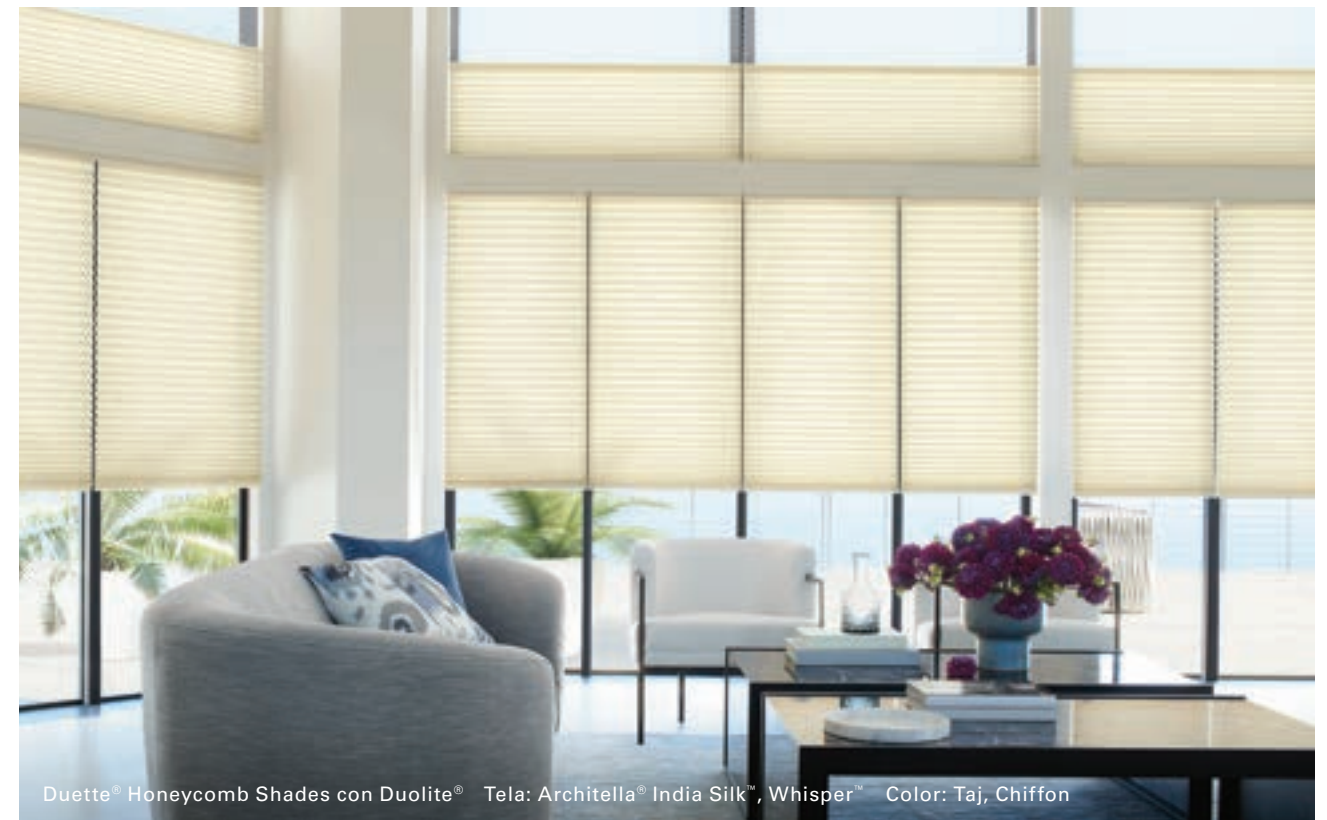

Duette® Honeycomb Shades con Duolite® Tela: Architella® India Silk™, Whisper™ Color: Taj, Chiffon