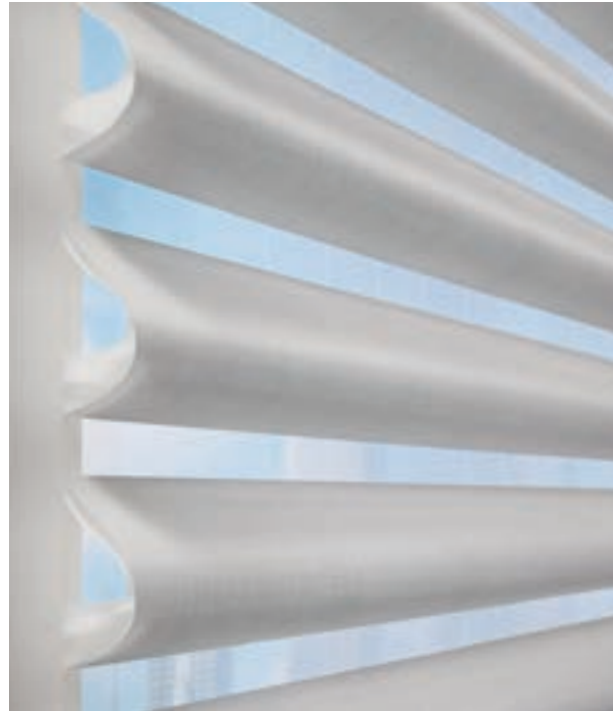

Pirouette® Window Shadings

Las Pirouette® Window Shadings cuentan con unas esculturales láminas de tela unidas a un respaldo transparente, un diseño innovador que brinda control de luz variable, protección UV y reducción del deslumbramiento. Nuestro revolucionario sistema InvisiLift™ permite que las láminas horizontales parezcan flotar con gracia al abrirse y cerrarse. Las cortinas Pirouette ClearView® cuentan con una porción transparente especializada que proporciona una vista prácticamente sin obstáculos hacia el exterior.

Orientación: Horizontal
Ancho: 12"-144"
Altura: 15"-144"
Opciones de motorización: Sí
Opciones de Formas especializadas: Sí