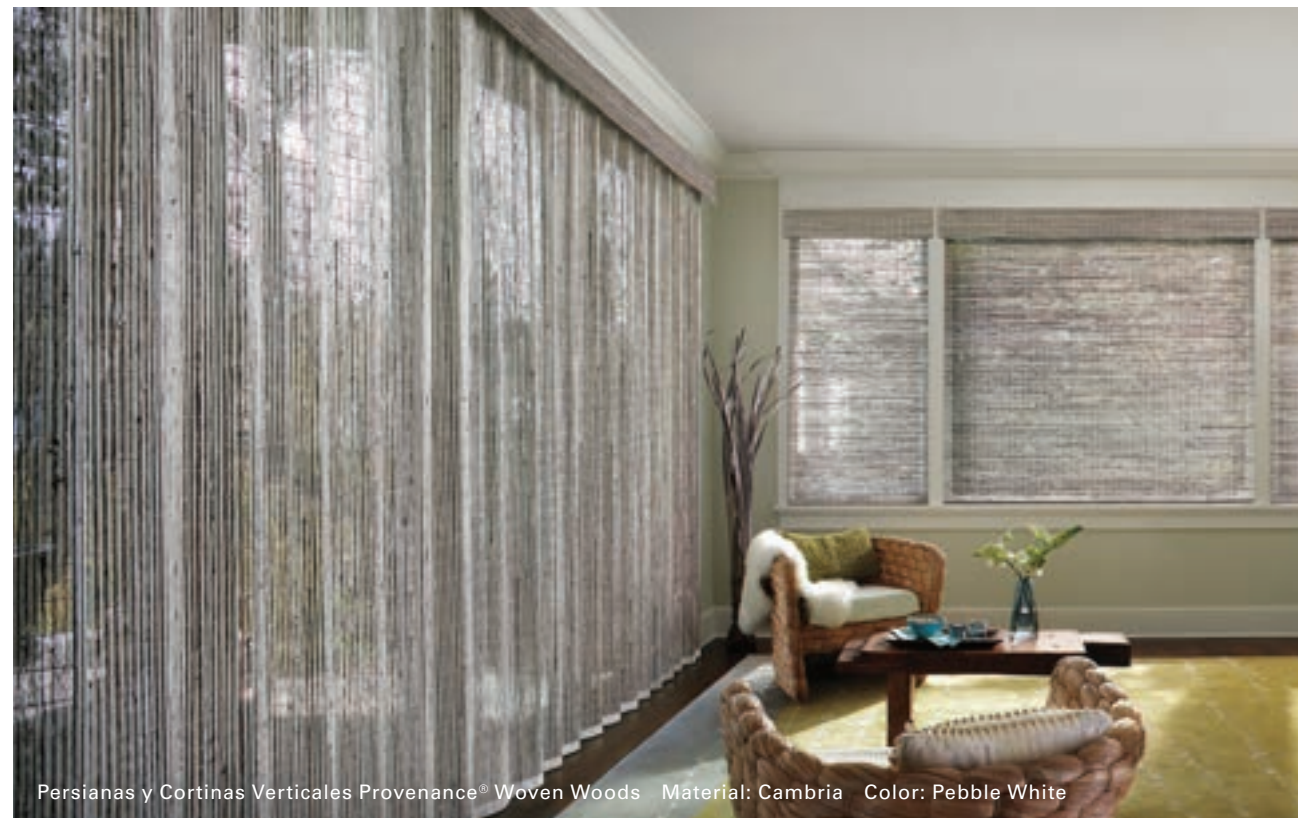

Orientación: Horizontal
Ancho: 12"-144"
Altura: 16"-108"
Opciones de motorización: Sí
Opciones de formas especializadas: Sí

Provenance® Woven Wood Shades con revestimiento operable independiente Material: Santa Rosa
Color: Sunrise, Sunset