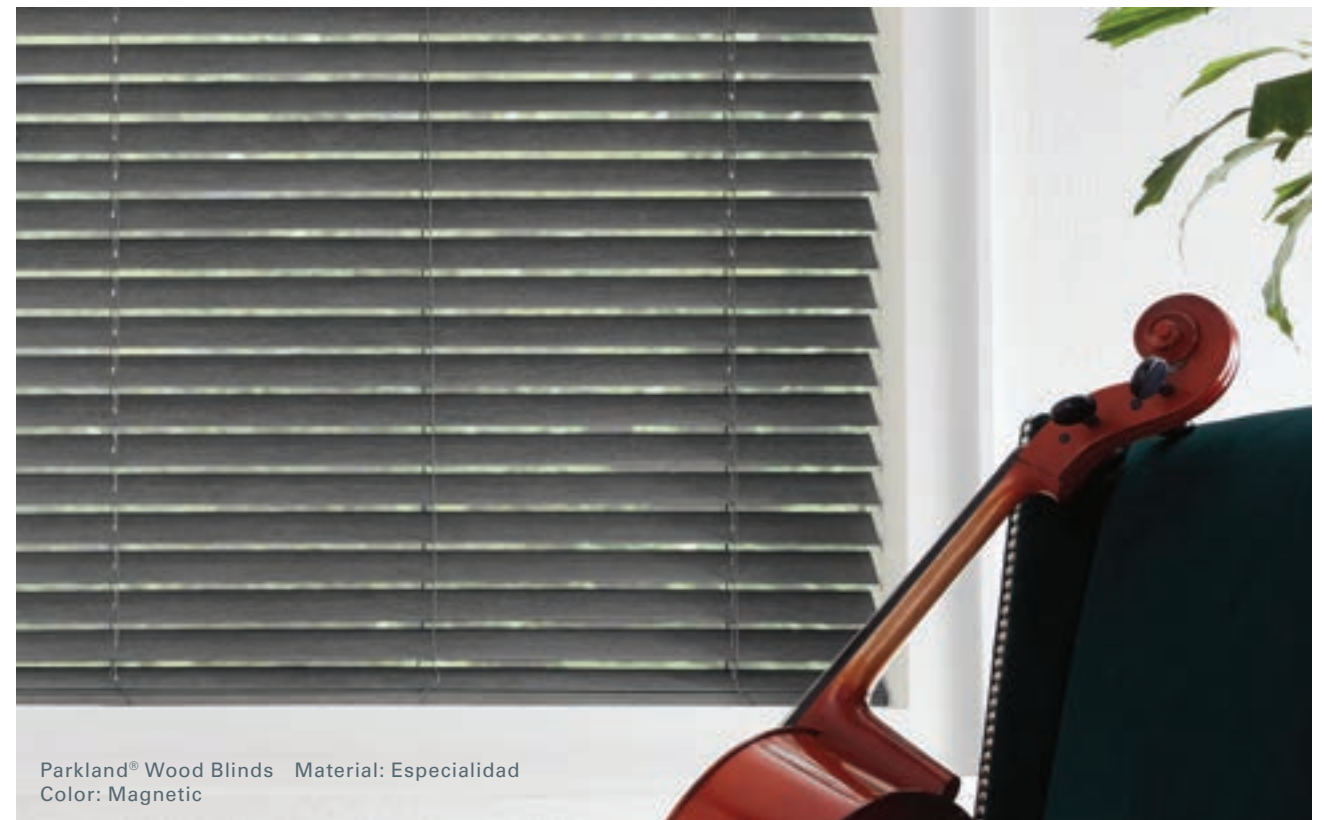

Ofreciendo la elegancia atemporal de la madera auténtica, las persianas Parkland® Wood Blinds complementan la decoración de cualquier estilo de diseño. Diseñadas para crear un hogar cálido y acogedor, se encuentran disponibles en una variedad de colores y cuatro tamaños de listones. La tecnología avanzada de acabados en las persianas de madera Parkland proporciona la máxima protección y belleza.

Orientación: Horizontal
Ancho: 7 3/4"-96"
Altura: 12"-120"
Opciones de motorización: Sí
Opciones de formas especializadas: Sí

Parkland® Wood Blinds Material: Scenic™ Color: White Sand

Parkland® Wood Blinds Material: Clásicos™ Color: Mission Oak