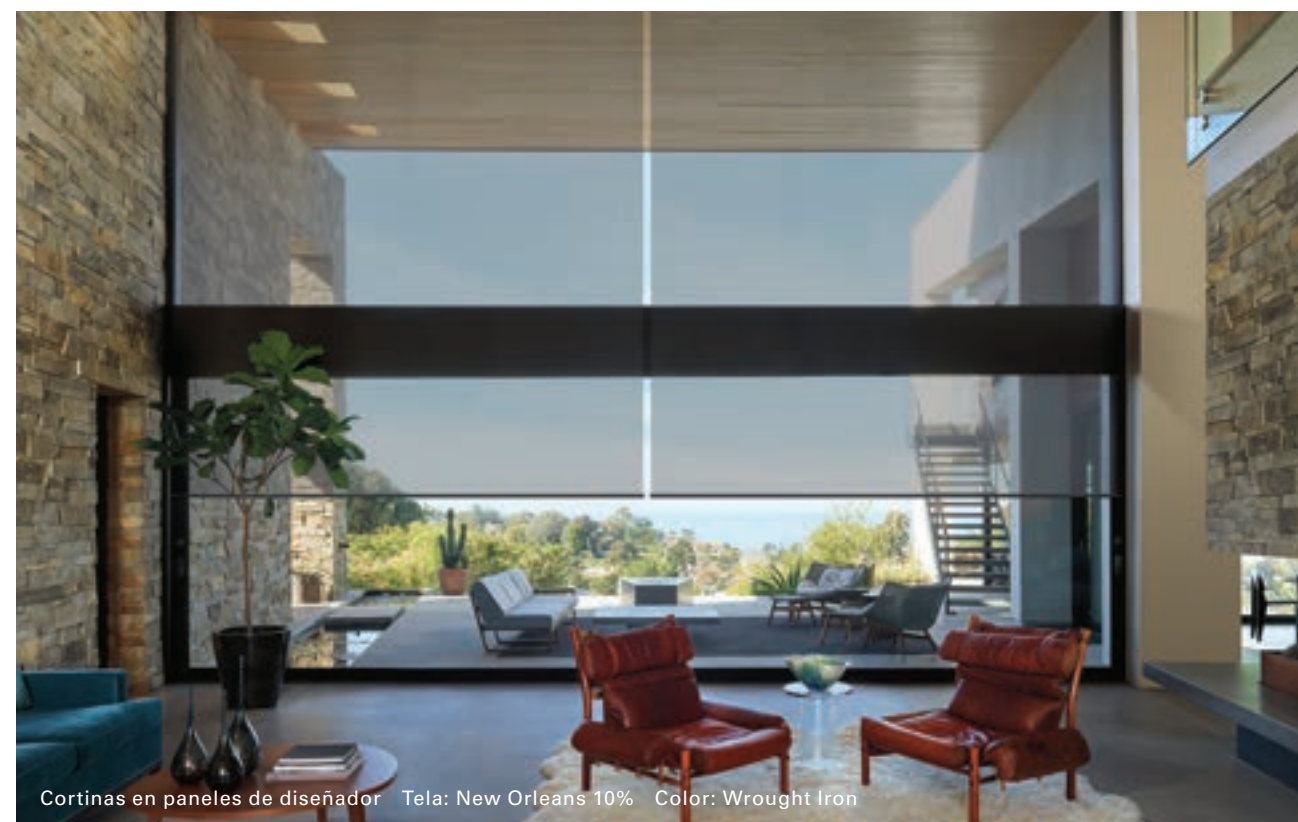

Cortinas en paneles de diseñador Tela: New Orleans 10% Color: Wrought Iron